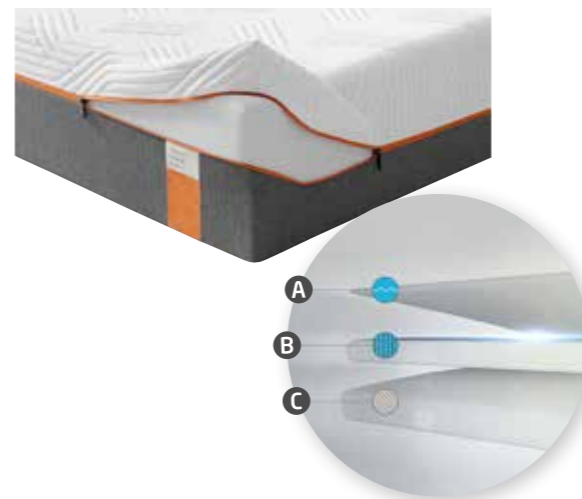

TEMPUR® Original Supreme Matras 21 cm

Informeer voor levertermijn en overige maten bij uw TEMPUR®-dealer.

Artikel nr.	Omschrijving	Afmetingen
TC21J70200	Original Matras 21 cm - met jersey cover	70 x 200 x 21 cm
TC21J80200	Original Matras 21 cm - met jersey cover	80 x 200 x 21 cm
TC21J80210	Original Matras 21 cm - met jersey cover	80 x 210 x 21 cm
TC21J80220	Original Matras 21 cm - met jersey cover	80 x 220 x 21 cm
TC21J85195	Original Matras 21 cm - met jersey cover	85 x 195 x 21 cm
TC21J90190	Original Matras 21 cm - met jersey cover	90 x 190 x 21 cm
TC21J90200	Original Matras 21 cm - met jersey cover	90 x 200 x 21 cm
TC21J90210	Original Matras 21 cm - met jersey cover	90 x 210 x 21 cm
TC21J90220	Original Matras 21 cm - met jersey cover	90 x 220 x 21 cm
TC21J100200	Original Matras 21 cm - met jersey cover	100 x 200 x 21 cm
TC21J100210	Original Matras 21 cm - met jersey cover	100 x 210 x 21 cm
TC21J100220	Original Matras 21 cm - met jersey cover	100 x 220 x 21 cm
TC21J140190	Original Matras 21 cm - met jersey cover	140 x 190 x 21 cm
TC21J140200	Original Matras 21 cm - met jersey cover	140 x 200 x 21 cm
TC21J160200	Original Matras 21 cm - met jersey cover	160 x 200 x 21 cm
TC21J160210	Original Matras 21 cm - met jersey cover	160 x 210 x 21 cm
TC21J160220	Original Matras 21 cm - met jersey cover	160 x 220 x 21 cm
TC21J180200	Original Matras 21 cm - met jersey cover	180 x 200 x 21 cm
TC21J180210	Original Matras 21 cm - met jersey cover	180 x 210 x 21 cm
TC21J180220	Original Matras 21 cm - met jersey cover	180 x 220 x 21 cm
TC21J200200	Original Matras 21 cm - met jersey cover	200 x 200 x 21 cm
TC21J200210	Original Matras 21 cm - met jersey cover	200 x 210 x 21 cm
TC21J200220	Original Matras 21 cm - met jersey cover	200 x 220 x 21 cm

1. **A.** 2 cm "soft touch" TEMPUR® materiaal
   B. 8 cm Drukverdelend TEMPUR® materiaal
   C. 11 cm High Resilient Polyurethaanschuim - Ondersteunende onderlaag voor optimaal comfort