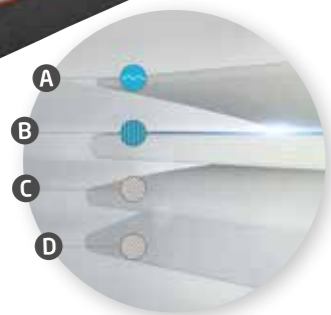

TEMPUR® Original Elite Matras 25 cm

Informeer voor levertermijn en overige maten bij uw TEMPUR®-dealer.

Artikel nr.	Omschrijving	Afmetingen
TC25J70200	Original Matras 25 cm - met jersey cover	70 x 200 x 25 cm
TC25J80200	Original Matras 25 cm - met jersey cover	80 x 200 x 25 cm
TC25J80210	Original Matras 25 cm - met jersey cover	80 x 210 x 25 cm
TC25J80220	Original Matras 25 cm - met jersey cover	80 x 220 x 25 cm
TC25J85195	Original Matras 25 cm - met jersey cover	85 x 195 x 25 cm
TC25J90190	Original Matras 25 cm - met jersey cover	90 x 190 x 25 cm
TC25J90200	Original Matras 25 cm - met jersey cover	90 x 200 x 25 cm
TC25J90210	Original Matras 25 cm - met jersey cover	90 x 210 x 25 cm
TC25J90220	Original Matras 25 cm - met jersey cover	90 x 220 x 25 cm
TC25J100200	Original Matras 25 cm - met jersey cover	100 x 200 x 25 cm
TC25J100210	Original Matras 25 cm - met jersey cover	100 x 210 x 25 cm
TC25J100220	Original Matras 25 cm - met jersey cover	100 x 220 x 25 cm
TC25J140190	Original Matras 25 cm - met jersey cover	140 x 190 x 25 cm
TC25J140200	Original Matras 25 cm - met jersey cover	140 x 200 x 25 cm
TC25J160200	Original Matras 25 cm - met jersey cover	160 x 200 x 25 cm
TC25J160210	Original Matras 25 cm - met jersey cover	160 x 210 x 25 cm
TC25J160220	Original Matras 25 cm - met jersey cover	160 x 220 x 25 cm
TC25J180200	Original Matras 25 cm - met jersey cover	180 x 200 x 25 cm
TC25J180210	Original Matras 25 cm - met jersey cover	180 x 210 x 25 cm
TC25J180220	Original Matras 25 cm - met jersey cover	180 x 220 x 25 cm
TC25J200200	Original Matras 25 cm - met jersey cover	200 x 200 x 25 cm
TC25J200210	Original Matras 25 cm - met jersey cover	200 x 210 x 25 cm
TC25J200220	Original Matras 25 cm - met jersey cover	200 x 220 x 25 cm

1. **A.** 3 cm "soft touch" TEMPUR® materiaal
   B. 9 cm Drukverdelend TEMPUR® materiaal
   C. 6,5 cm High Resilient Polyurethaanschuim - Ondersteunende onderlaag voor optimaal comfort
   D. 6,5 cm High Resilient Polyurethaanschuim - Ondersteunende onderlaag voor optimaal comfort