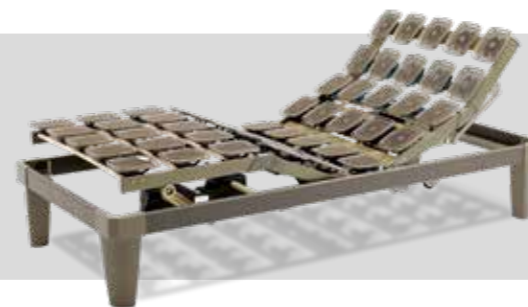

2.

Hoofdkussen

Om te genieten van uw beste nachtrust is een goed kussen dat op de juiste wijze uw hoofd en nek in een comfortabele positie ondersteunt, van vitaal belang. Bekijk het assortiment van TEMPUR® kussens en ontdek hoe de verschillende vormen en maten bij verschillende slaaphoudingen passen.

3.

Bedcollectie

Een kwaliteitsbedbodem kan de duurzaamheid en de ventilatie van uw matras stimuleren. Bij het selecteren van een bedbodem dient u goed te overwegen welke functies voor u belangrijk zijn. Verstelbare modellen maken het eenvoudig te lezen en tv te kijken in bed, of vermoeide benen hoger te leggen of meer comfortabel te zitten. Daarbij zorgt de Flex Design bedcollectie voor een eenvoudig en aantrekkelijke oplossing om uw Tempur® bedbodems te voorzien van een bedombouw.